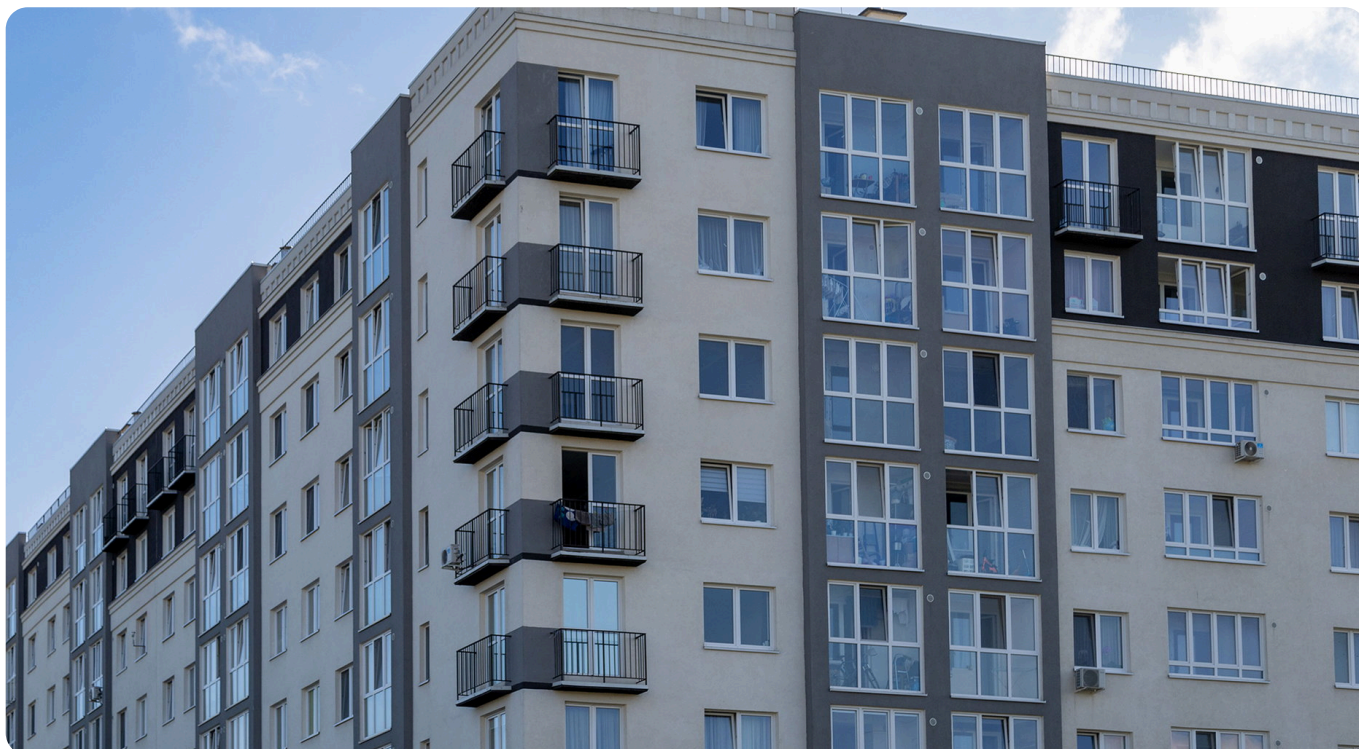

3 - комнатная

Квартира	4
Площадь	79.17m ²
Этаж	1 из 9
Подъезд	1
Дом	2
Готовность	Дом построен
Цена	Забронировано
Ипотека	От 38 551 ₽ в мес.

Вид из вашего окна

Вид из вашего окна

О комплексе

Жилой комплекс «Суздальский» строится в Ленинградском районе, всего в нескольких шагах от Суздальского леса и 15 минутах езды от центра Калининграда.

Здесь царит спокойствие и тишина, нет городской суеты и шума. При этом район отличается развитой городской инфраструктурой, прекрасной транспортной доступностью и живописным природным окружением.

В «Суздальском» есть всё для комфортного и активного образа жизни, что делает его привлекательным для разнообразных категорий жителей.