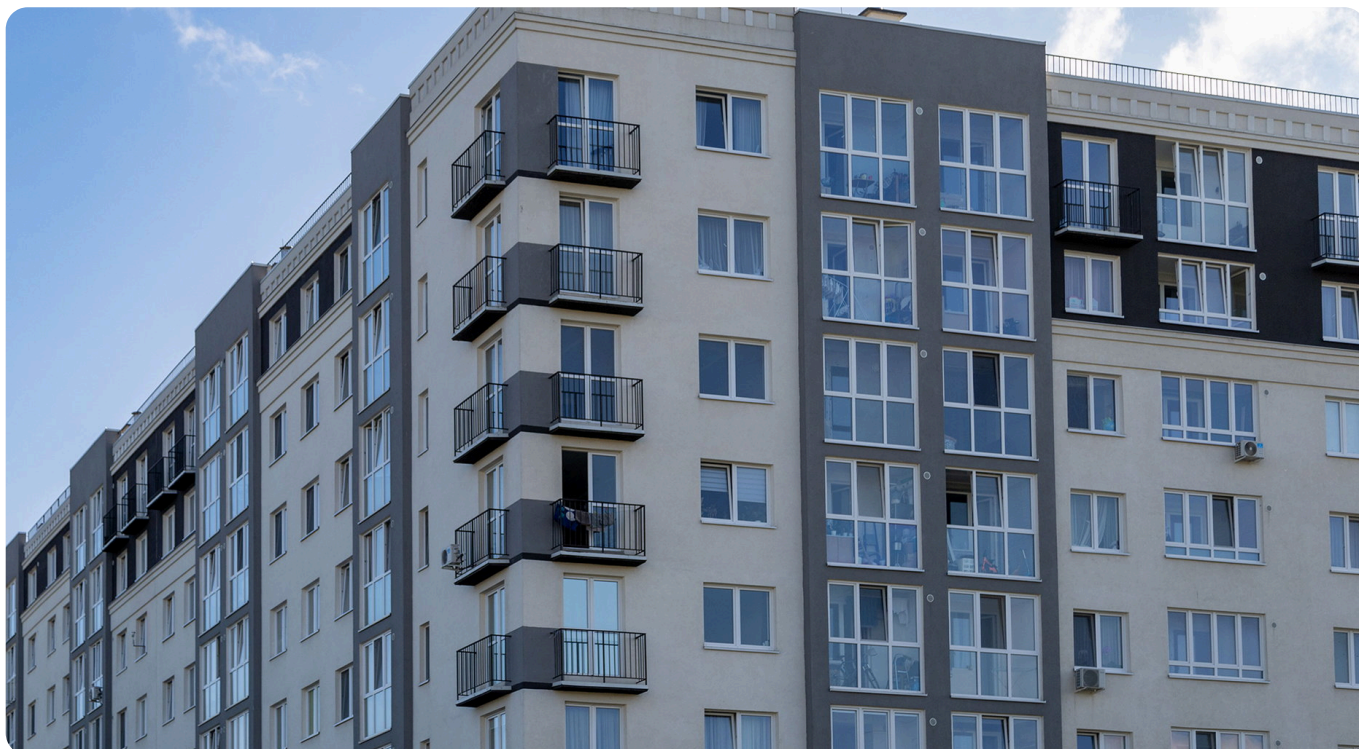

3 - комнатная

Квартира	20
Площадь	80.98m ²
Этаж	5 из 9
Подъезд	1
Дом	2
Готовность	Дом построен
Цена	Продано
Ипотека	От 42 991 ₪ в мес.

Вид из вашего окна

Вид из вашего окна

О комплексе

Жилой комплекс «Суздальский» строится в Ленинградском районе, всего в нескольких шагах от Суздальского леса и 15 минутах езды от центра Калининграда.

Здесь царит спокойствие и тишина, нет городской суеты и шума. При этом район отличается развитой городской инфраструктурой, прекрасной транспортной доступностью и живописным природным окружением.

В «Суздальском» есть всё для комфортного и активного образа жизни, что делает его привлекательным для разнообразных категорий жителей.