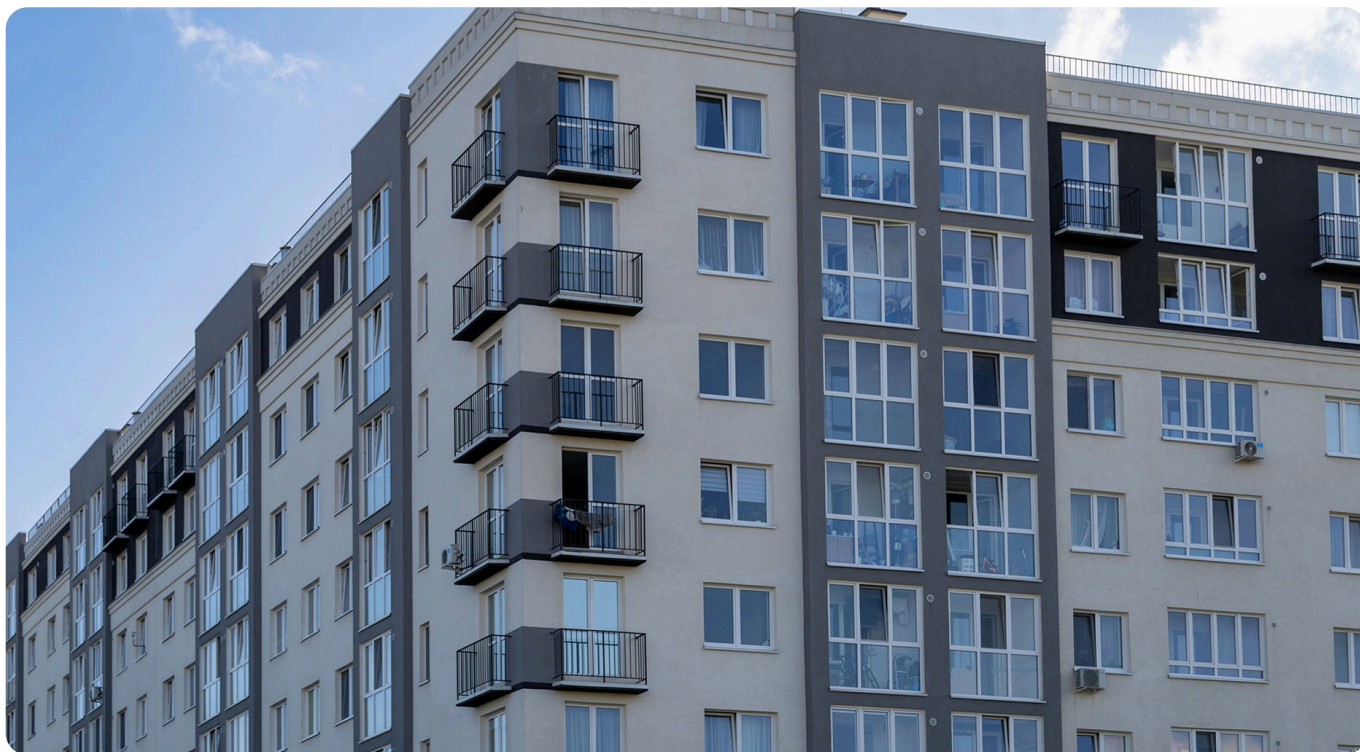

Офис продаж на объекте

ул. Суздальская, д. 15
+7(4012) 33-55-41

Центральный офис

Эпроновская улица, 12
+7(4012) 37-62-26, otdel@msd39.ru

О комплексе

Жилой комплекс «Суздальский» строится в Ленинградском районе, всего в нескольких шагах от Суздальского леса и 15 минутах езды от центра Калининграда.